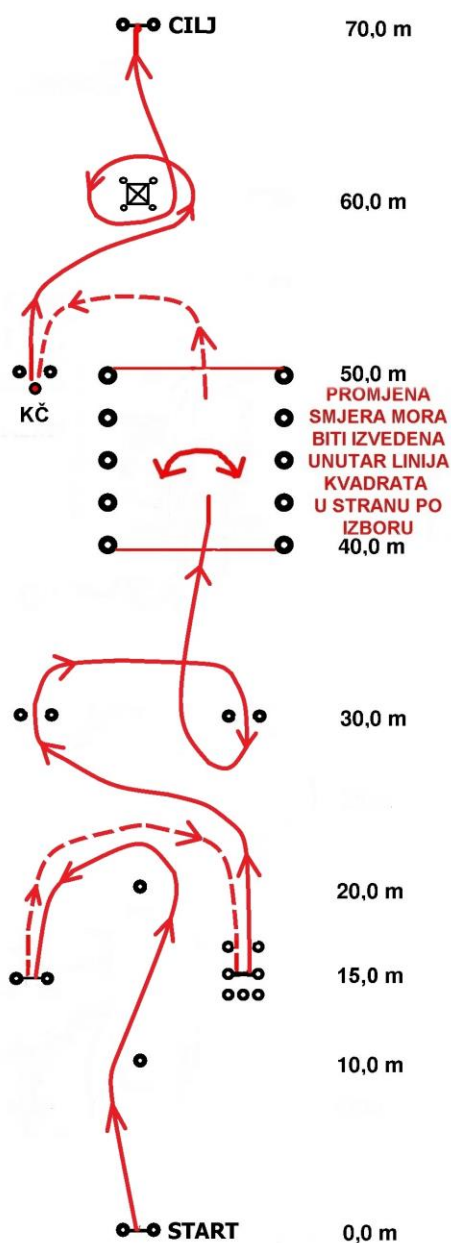

OSV 7. Nagrada grada Dugo Selo

ISPIT SPRETNOSTI 1

Širina vrata: 3,0 m

ISPIT SPRETNOSTI 2

Širina vrata: 3,0 m

OSV 7. Nagrada grada Dugo Selo

ISPIT SPRETNOSTI 3

Dimenzija garaže: 12,0 x 4,0 m, ulaz 4 m
Sirina vrata: 3,0 m

ISPIT SPRETNOSTI 4

Dimenzija garaže: 12,0 x 4,0 m, ulaz 4 m
Sirina vrata: 3,0 m

OSV 7. Nagrada grada Dugo Selo

ISPIT SPRETNOSTI 5

Dimenzija kvadrata : 10,0 x 10,0 m
Širina vrata: 3,0 m