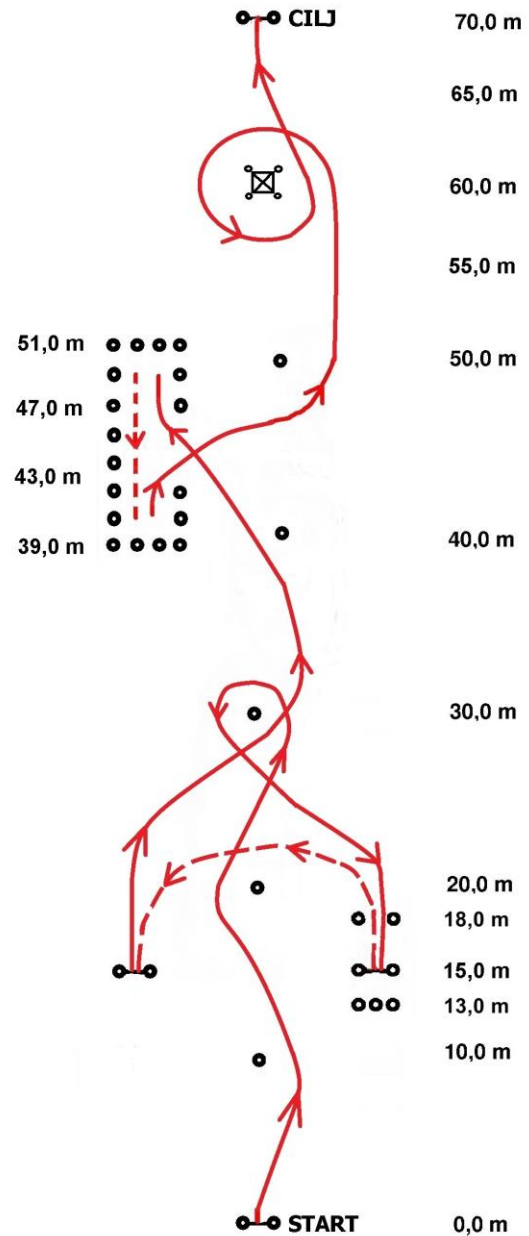

OSV 7. Nagrada grada Dugo Selo

ISPIT SPRETNOSTI 1

Širina vrata: 3,0 m

ISPIT SPRETNOSTI 2

Širina vrata: 3,0 m

OSV 7. Nagrada grada Dugo Selo

ISPIT SPRETNOSTI 3

Dimenzija garaže: 12,0 x 4,0 m, ulaz 4 m
Sirina vrata: 3,0 m

ISPIT SPRETNOSTI 4

Dimenzija garaže: 12,0 x 4,0 m, ulaz 4 m
Sirina vrata: 3,0 m

OSV 7. Nagrada grada Dugo Selo

ISPIT SPRETNOSTI 5

Dimenzija kvadrata : 10,0 x 10,0 m
Širina vrata: 3,0 m