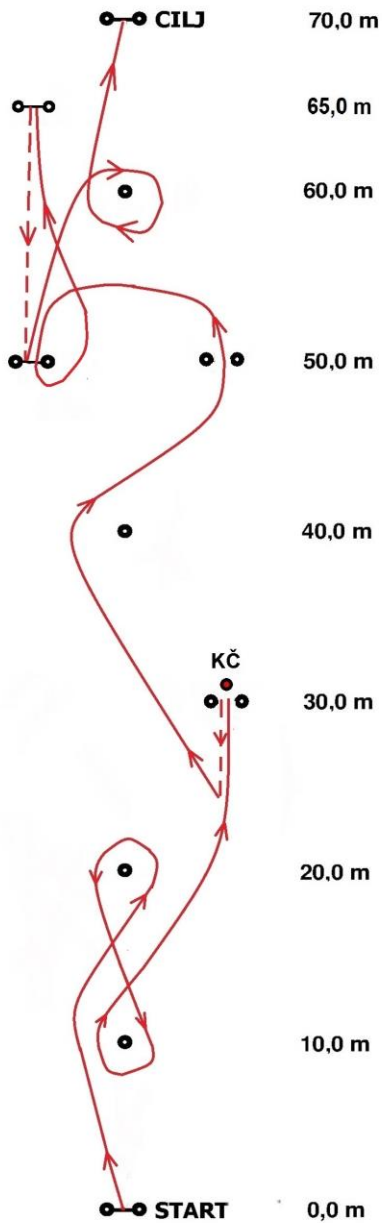

OSV 7. Nagrada grada Dugo Selo

ISPIT SPRETNOSTI 1

Širina vrata: 3,0 m

ISPIT SPRETNOSTI 2

Širina vrata: 3,0 m

OSV 7. Nagrada grada Dugo Selo

ISPIT SPRETNOSTI 3

Dimenzija garaže: 12,0 x 4,0 m, ulaz 4 m
Sirina vrata: 3,0 m

ISPIT SPRETNOSTI 4

Dimenzija garaže: 12,0 x 4,0 m, ulaz 4 m
Sirina vrata: 3,0 m

OSV 7. Nagrada grada Dugo Selo

ISPIT SPRETNOSTI 5

Dimenzija kvadrata : 10,0 x 10,0 m
Širina vrata: 3,0 m