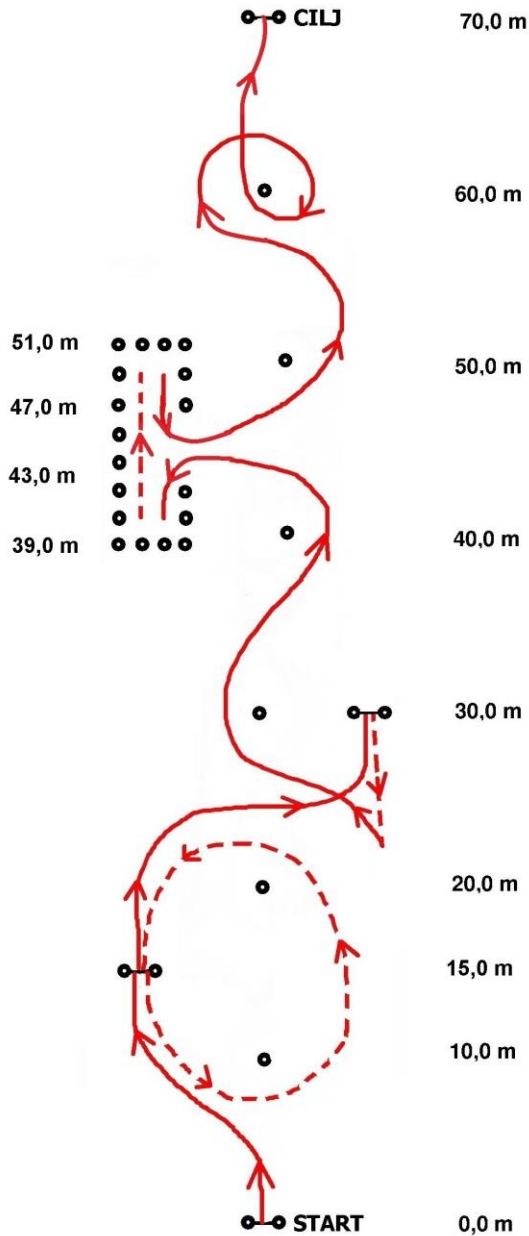

OSV 7. Nagrada grada Dugo Selo

ISPIT SPRETNOSTI 1

Širina vrata: 3,0 m

ISPIT SPRETNOSTI 2

Širina vrata: 3,0 m

OSV 7. Nagrada grada Dugo Selo

ISPIT SPRETNOSTI 3

Dimenzija garaže: 12,0 x 4,0 m, ulaz 4 m
Sirina vrata: 3,0 m

ISPIT SPRETNOSTI 4

Dimenzija garaže: 12,0 x 4,0 m, ulaz 4 m
Sirina vrata: 3,0 m

OSV 7. Nagrada grada Dugo Selo

ISPIT SPRETNOSTI 5

Dimenzija kvadrata : 10,0 x 10,0 m
Širina vrata: 3,0 m