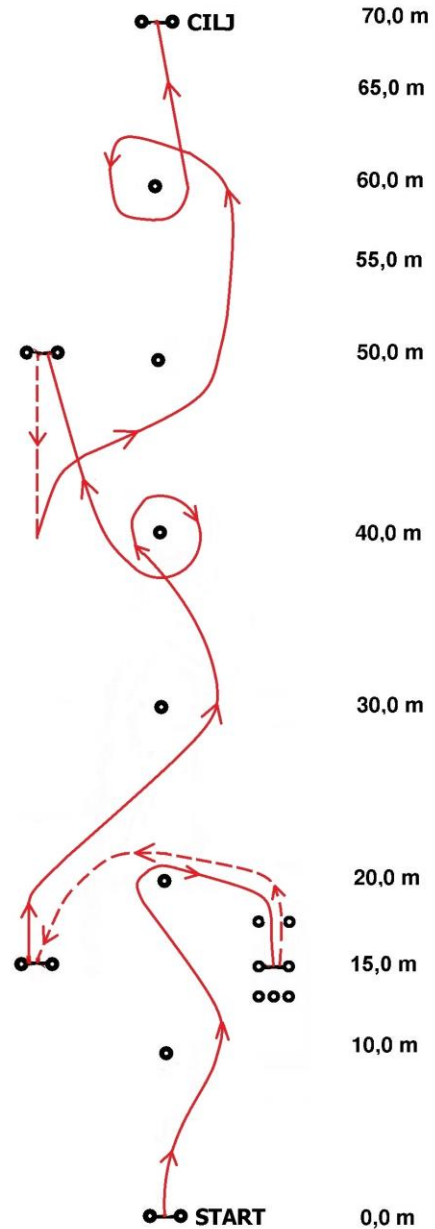

OSV 7. Nagrada grada Dugo Selo

ISPIT SPRETNOSTI 1

Širina vrata: 3,0 m

ISPIT SPRETNOSTI 2

Širina vrata: 3,0 m

OSV 7. Nagrada grada Dugo Selo

ISPIT SPRETNOSTI 3

Dimenzija garaže: 12,0 x 4,0 m, ulaz 4 m
Sirina vrata: 3,0 m

ISPIT SPRETNOSTI 4

Dimenzija garaže: 12,0 x 4,0 m, ulaz 4 m
Sirina vrata: 3,0 m

OSV 7. Nagrada grada Dugo Selo

ISPIT SPRETNOSTI 5

Dimenzija kvadrata : 10,0 x 10,0 m
Širina vrata: 3,0 m